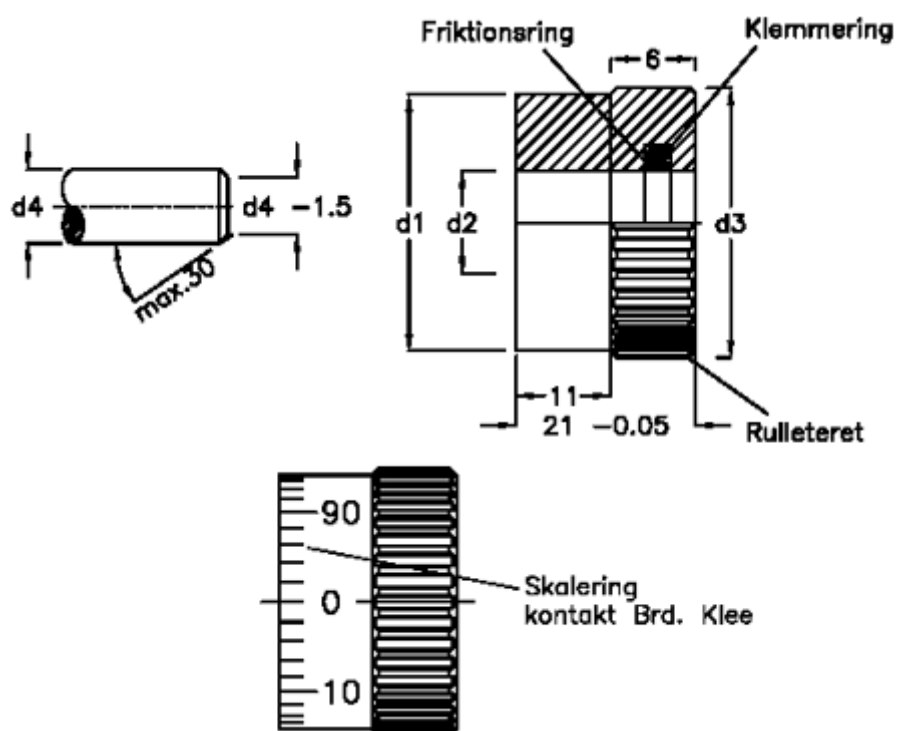

Article number: 20627238A

Description: E+G Skale ring
GN 164-60-R20

Measures

d1 = 60
d2 = 20
d3 = 61,4
d4 = 18/20